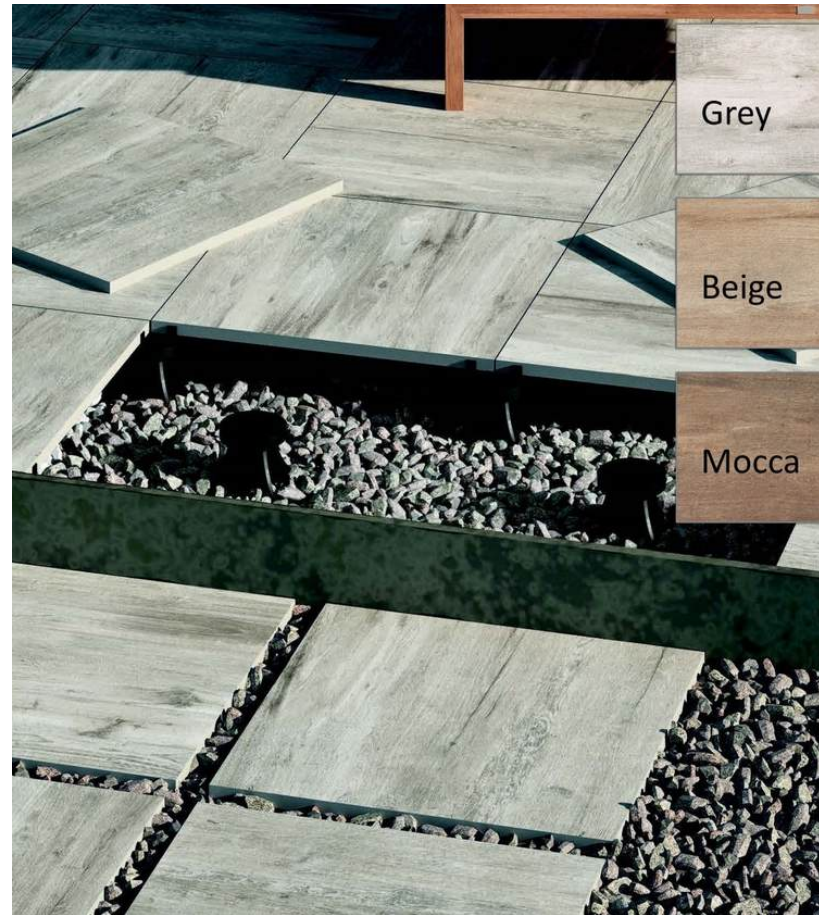

ANTID. QUETZALCOATL
SAND MT
50 M²

PORCELÁNICO RECTIFICADO MATE

60X60 2CM

PLUS LIMWOOD GRAU

127 M²

PLUS ROSY GREY

50 M²

30X60