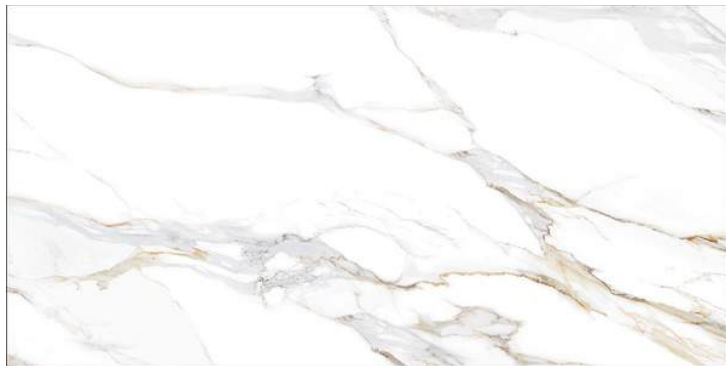

JEPRI WHITE
320 M²

LOKI NATURAL
315 M²

SASSA BLUE
202 M²

BALTRA (ITEMU)
IVORY 1°
250 M²

SASSA GREY
303 M²

AURA GOLD 1°
250 M²

POSEIDON WHITE

345 M²